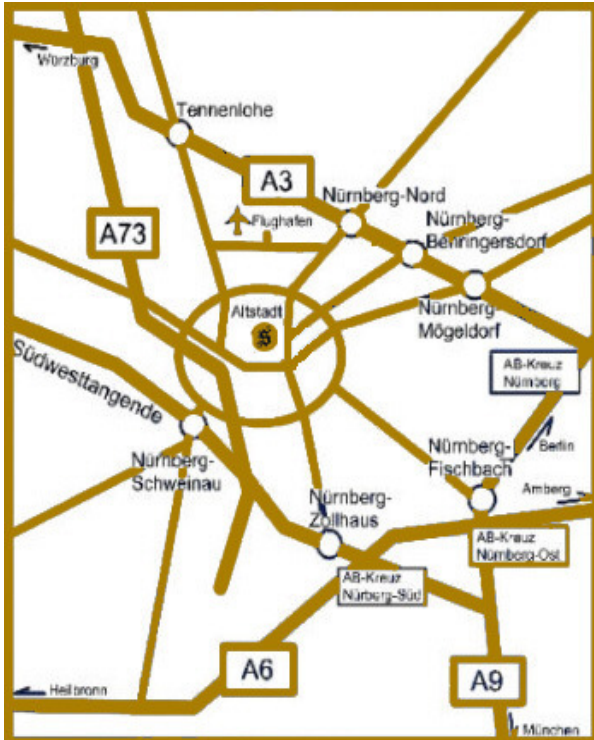

### **Würzburg (A3)**

AB-Kreuz Fürth-Erlangen – A 73 Richtung Nbg/München bis Autobahnende, dann links Richtung Innenstadt halten, an der Burgmauer rechts Richtung Bahnhof, erste links ins Färbertor und dann der Beschilderung Hotel Steichele folgen.

### **Regensburg (A3)**

AB-Kreuz Altdorf – Richtung A6 Heilbronn, AB-Kreuz Nürnberg – Süd auf A 73 Richtung Fürth-Hafen Abzweigung Zentrum (Frankenschnellweg), 3. Ampel rechts Richtung Bahnhof, erste links ins Färbertor und dann der Beschilderung Hotel Steichele folgen.

### **München (A9)**

AB-Kreuz Nürnberg-Süd – Richtung A6 Heilbronn, AB-Kreuz Nürnberg – Süd auf A 73 Richtung Fürth-Hafen Abzweigung Zentrum (Frankenschnellweg), 3. Ampel rechts Richtung Bahnhof, erste links ins Färbertor und dann der Beschilderung Hotel Steichele folgen.

### **Öffentliche Verkehrsmittel**

Vom Hauptbahnhof und der Messe erreichen Sie uns direkt mit der U-Bahn, U1, Haltestelle Weißer Turm.